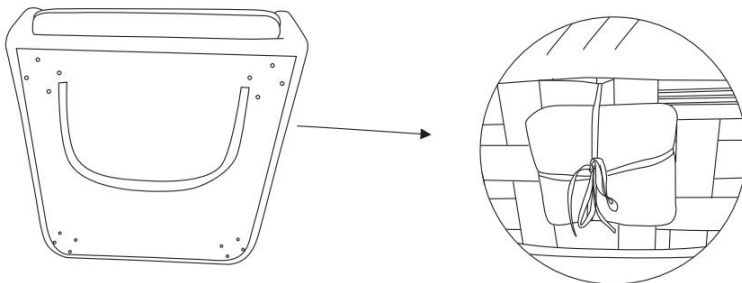

URBAN BARN

MELROSE ARMCHAIR / FAUTEUIL MELROSE

Assembly Instructions / Instructions d'assemblage

Thank you for purchasing this quality product. Be sure to check all packing material carefully for small parts that may have come loose inside the carton during shipment.

Merci d'avoir acheté ce produit de qualité. S'assurer de vérifier soigneusement le matériel emballé dont les petites pièces qui se sont peut-être dispersées à l'intérieur de la boîte durant l'envoi.

PARTS LIST / LISTE DES PIÈCES

Code	Parts picture / Schémas des pièces	Parts Description / Description des pièces	Dimensions	Quantities/ Quantités
A		Front Leg / Patte avant	24 cm	2
B		Back Leg / Patte arrière	22 cm	2
C		Screws / Vis	6.25 cm	16
D		internal hexagonal wrench Clé hexagonale		1

First Step: Unzip the bottom and take out the parts.

Première étape : ouvrir la fermeture à glissière au bas et sortir les pièces.